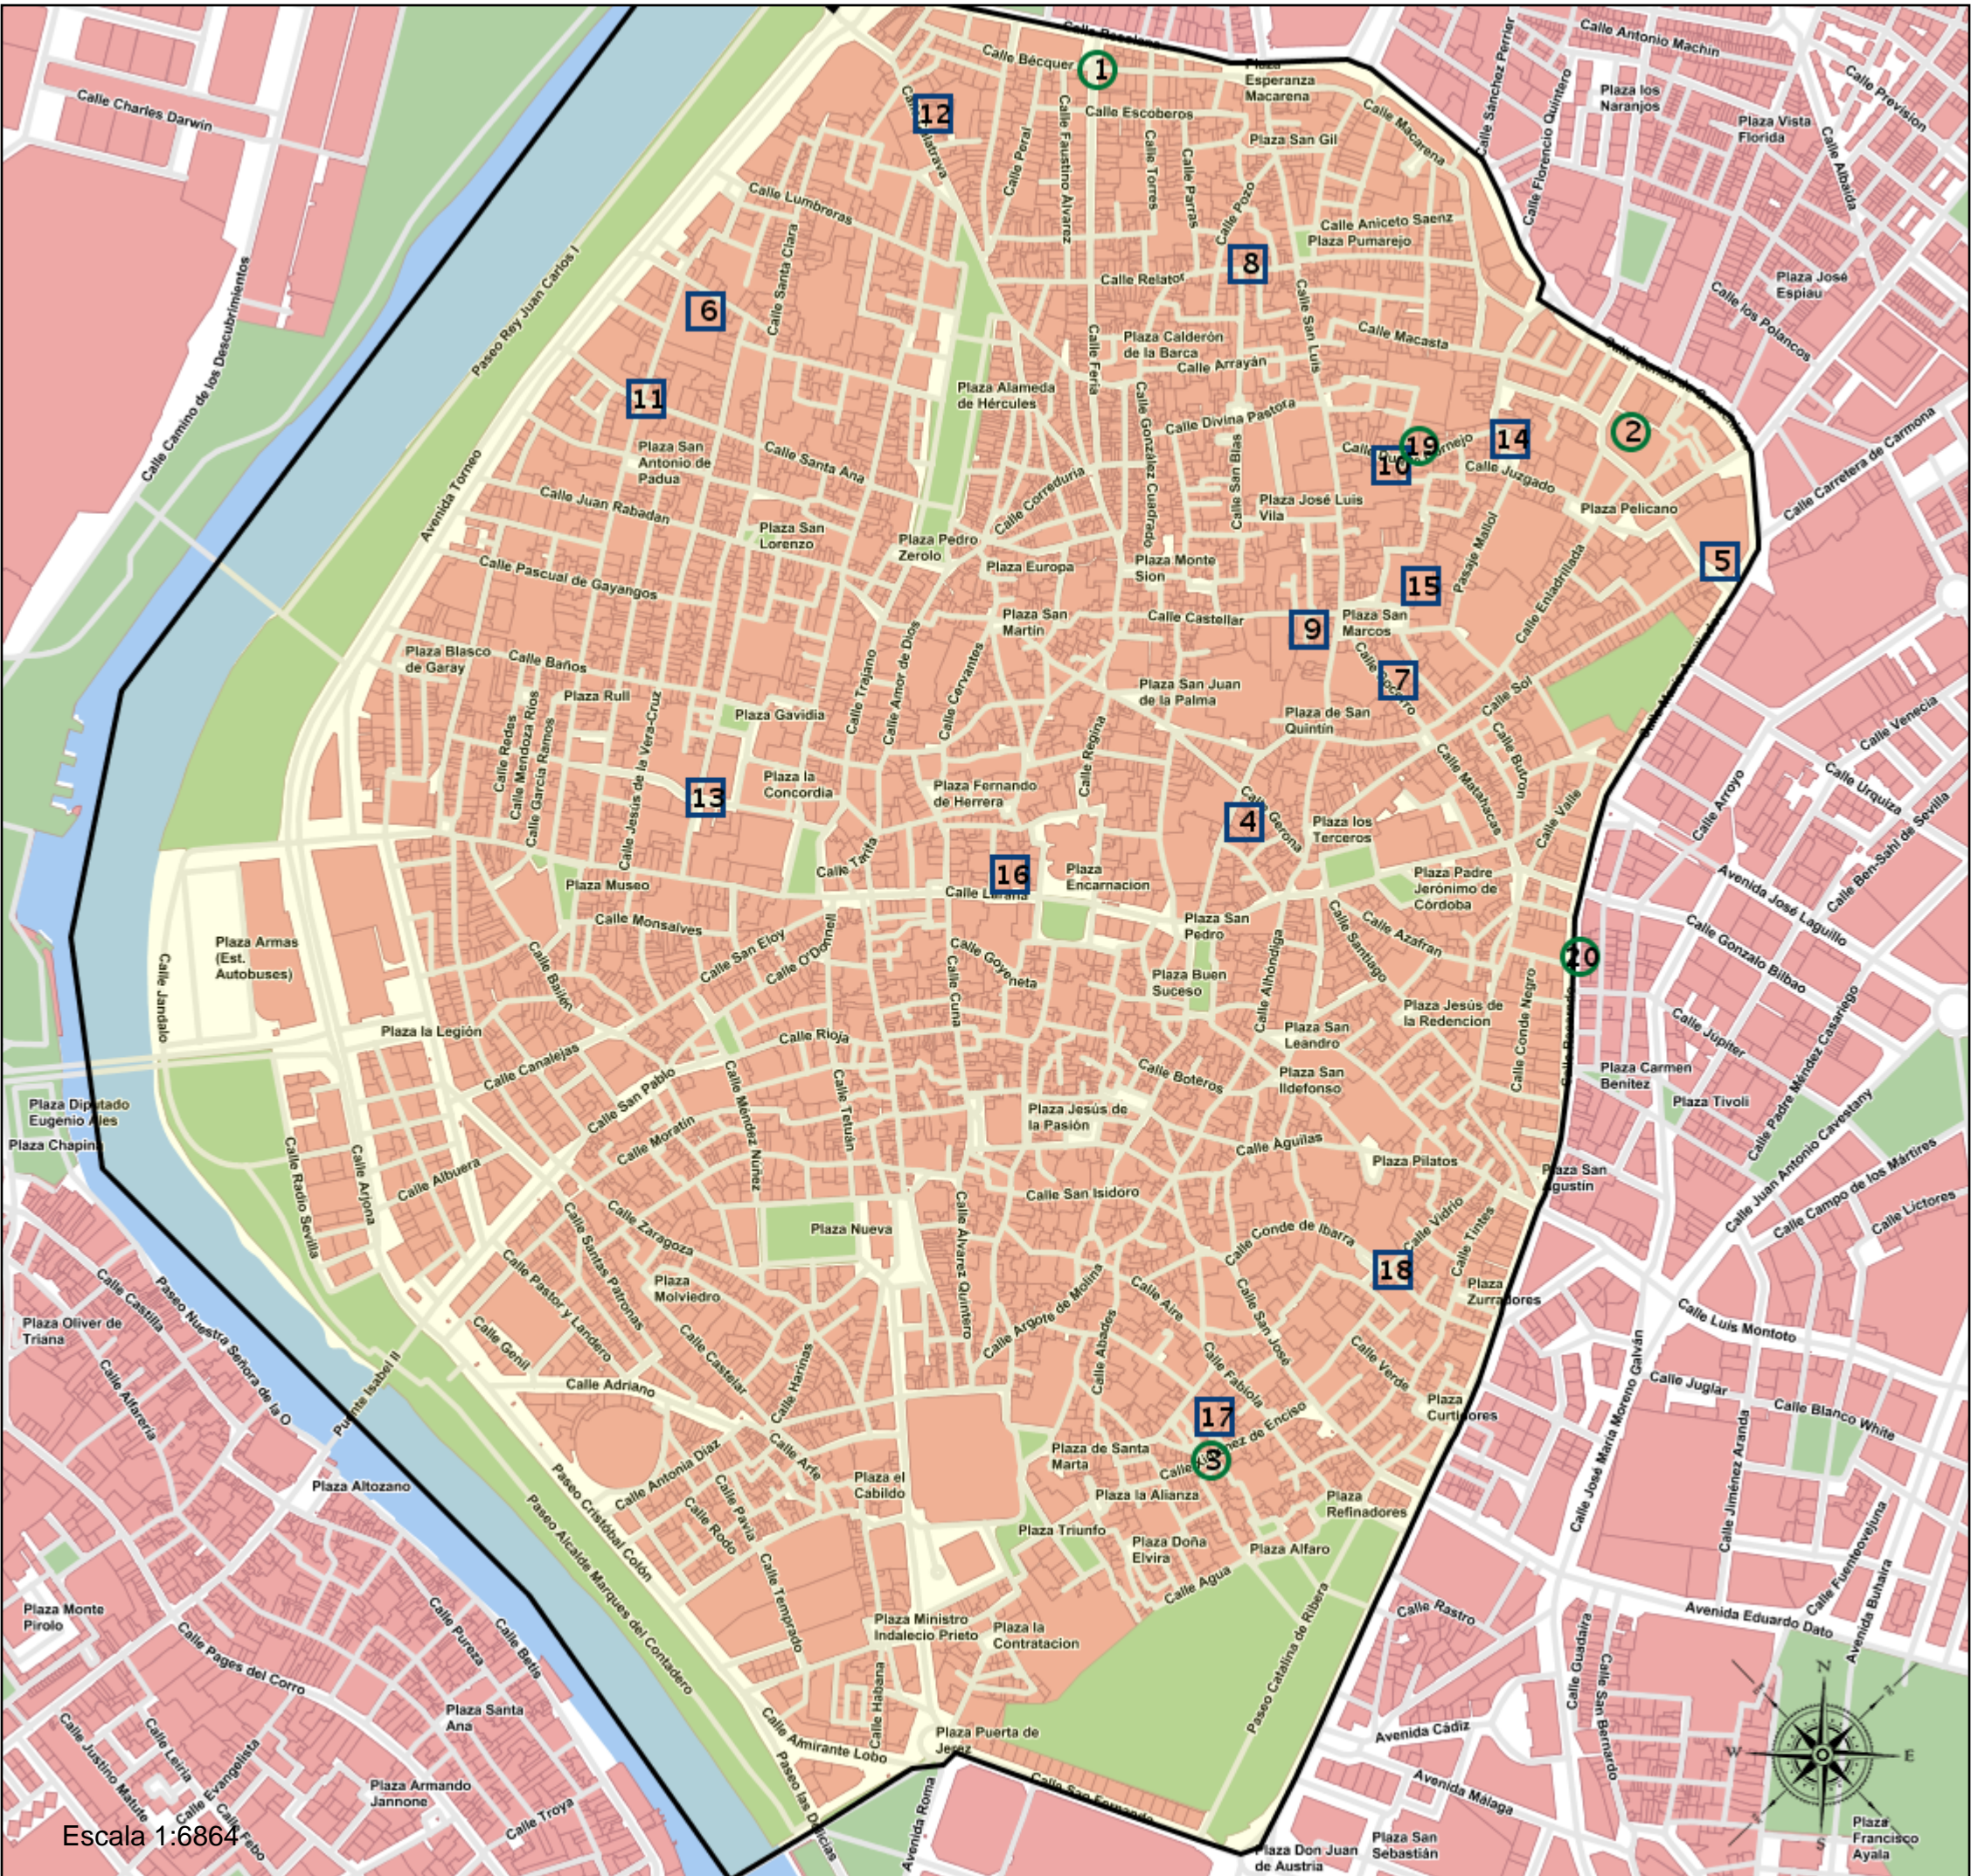

Junta de Andalucía
Consejería de Desarrollo Educativo
y Formación Profesional

Leyenda

- Centros públicos
- Centros concertados